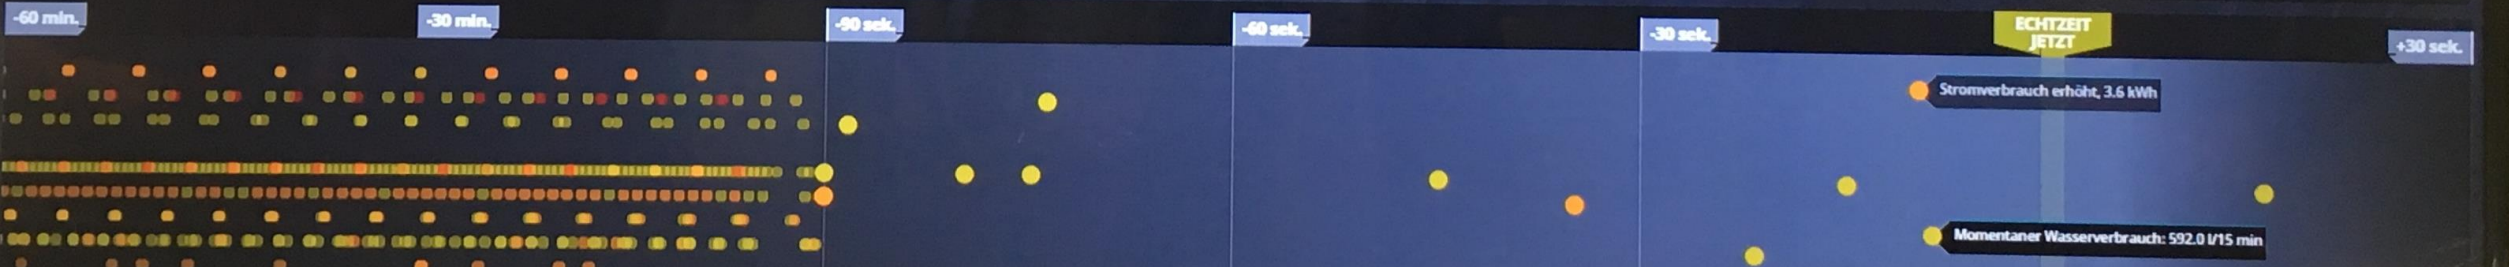

96/96 ACCESS POINTS IN BETRIEB

46 GERÄTE VERBUNDEN

CROSSFLEET

12 Fahrzeuge online

95,8 Ladezustand (%)

B - BC 59\*\*  
RENAULT ZOE  
ODO 7.207,8 km  
Geschwindigkeit 43 km/h

Ecometer: -30% 0% 30%  
-19%

Ökologisch vertretbar – sozial verträglich – wirtschaftlich tragfähig