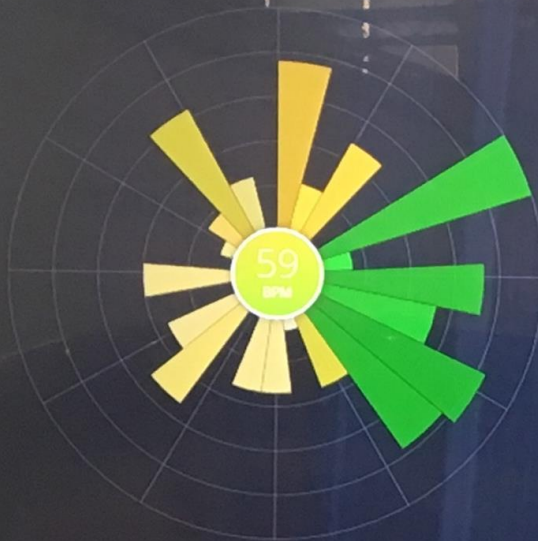

24. April 2017 13:09:46

UMWELT

Verbänden: Ettingen

12 lx HELLEIGKEIT

52,9% LUFTFEUCHTIGKEIT

17 µg/m³ FEINSTAUB

0 ppb OZON

1.020 hPa BAROMETER

2,7 °C TEMPERATUR

503 ppm CO₂

60 dB SCHALLPEGEL

RESSOURCEN

SMART LIGHTING

96 von 56 Laternenmasten verbunden

3,6 kW

Lampen an: 0% 50% 100%

Helligkeit: 0% 50% 100%

75%

INTEGRIERTE INFRASTRUKTUR

STÄDTISCHE MÜLLEIMER

24 Müllimer verbunden

0 Müllimer VOLL

18 Müllimer GEFÜLLT

6 Müllimer LEER

RÄDER

Standort: Köln

826 verfügbare Leihräder

PARKEN

Standort: Köln

51% bel. Parkplätze

NACHHALTIGE URBANE MOBILITÄT

ADAPTIVE CROSSING

DEMO Crossing verbunden

Ø Dauer der Grünphase: 7,0 s

Zeitkorrektur: 0 s 15 s 30 s

7,0 s

LÄRMBELASTUNG

Standort: Bad Hersfeld

Höchster Messwert heute, 08.08: 80 dB

Letzter Messwert heute, 13.09: 64,2 dB

Niedrigster Messwert gestern, 20.20: 40 dB

WASSERVERBRAUCH

Standort: Caloundra

0 Liter wurden in den letzten 15 Min verbraucht

142 | WURDEN IN DEN LETZTEN 24 STUNDEN VERBRAUCHT

0/2 DIGITAL ÜBERWACHT

SMART WIFI

Standort: Caloundra

4% der Geräte in der Nähe sind mit dem WiFi verbunden

96/96 ACCESS POINTS IN BETRIEB

46 GERÄTE VERBUNDEN

CROSSFLEET

12 Fahrzeuge online

95,8 Ladezustand (%)

B - BC 59**
RENAULT ZOE
ODO 7.207,8 km
Geschwindigkeit 43 km/h

Ecometer: -30% 0% 30%
-19%